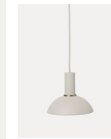

Lighting

5151
Black Marble

100541623
White Marble

1005412767
Agate Red

REST LAMP

Size: Ø: 15 x H: 16 cm
 Material: Base: Black, White and Agate Red marble
 Lampshade: Matte opal glass
 Info: コード長2m / ブラックのみ
 E17 LED電球ミニクリプトン 40W (付属)
 Net. weight: 1.5 kg
 Lot: 2
 Price: ¥48,000

5138
Black

5123
Light Grey

5142
Brass

DOMELAMP

Size: [SOCKET] Ø: 6 x H: 10.2 cm
 [SHADE] Ø: 38 x H: 16 cm
 Material: Powder coated metal
 Brass plated metal
 White inside
 Info: LED対応、コード長1.5m / ブラックのみ
 E26 40W (付属)、引掛けシーリング仕様
 Net. weight: 1.5 kg
 Lot: 2
 Price: ¥60,000 (Brassのみ¥64,000)

5133
Black

5118
Light Grey

CONE LAMP

Size: [SOCKET] Ø: 6 x H: 10.2 cm
 [SHADE] Ø: 25 x H: 12 cm
 Material: Powder coated metal
 White inside
 Info: LED対応、コード長1.5m / ブラックのみ
 E26 40W (付属)、引掛けシーリング仕様
 Net. weight: 0.9 kg
 Lot: 2
 Price: ¥49,000

5121
Black

100300102
Light Grey

HOOP LAMP

Size: [SOCKET] Ø: 6 x H: 10.2 cm
 [SHADE] Ø: 20 x H: 7 cm
 Material: Powder coated metal
 White inside
 Info: LED対応、コード長1.5m / ブラックのみ
 E26 40W (付属)、引掛けシーリング仕様
 Net. weight: 0.8 kg
 Lot: 2
 Price: ¥44,000