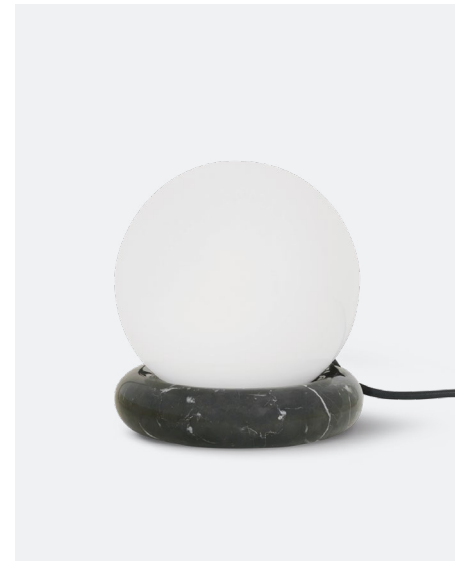

Lighting

5151
Black Marble

100541623
White Marble

1005412767
Agate Red

REST LAMP

Size: Ø: 15 x H: 16 cm
 Material: Base: Black, White and Agate Red marble
 Lampshade: Matte opal glass
 Info: コード長2m / ブラックのみ
 E17 LED電球ミニクリプトン 40W (付属)
 Net. weight: 1.5 kg
 Lot: 2
 Price: ¥48,000

5108
Black

5110
Light Grey

5106
Brass

SOCKET PENDANT

Size: W: 6 x H: 10.2 x D: 6 cm
 Material: Brass plated metal
 Powder coated metal
 Info: LED対応、コード長1.5m / ブラックのみ
 E26 40W (付属)、引掛けシーリング仕様
 Net. weight: 0.5 kg
 Lot: 2
 Price: ¥30,000

5138
Black

5123
Light Grey

5142
Brass

DOMELAMP

Size: [SOCKET] Ø: 6 x H: 10.2 cm
 [SHADE] Ø: 38 x H: 16 cm
 Material: Powder coated metal
 Brass plated metal
 White inside
 Info: LED対応、コード長1.5m / ブラックのみ
 E26 40W (付属)、引掛けシーリング仕様
 Net. weight: 1.5 kg
 Lot: 2
 Price: ¥60,000 (Brassのみ¥64,000)

5133
Black

5118
Light Grey

CONE LAMP

Size: [SOCKET] Ø: 6 x H: 10.2 cm
 [SHADE] Ø: 25 x H: 12 cm
 Material: Powder coated metal
 White inside
 Info: LED対応、コード長1.5m / ブラックのみ
 E26 40W (付属)、引掛けシーリング仕様
 Net. weight: 0.9 kg
 Lot: 2
 Price: ¥49,000