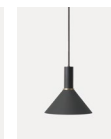

Lighting

5151
Black Marble

100541623
White Marble

1005412767
Agate Red

REST LAMP

Size: Ø: 15 x H: 16 cm
 Material: Base: Black, White and Agate Red marble
 Lampshade: Matte opal glass
 Info: コード長2m / ブラックのみ
 E17 LED電球ミニクリプトン 40W (付属)
 Net. weight: 1.5 kg
 Lot: 2
 Price: ¥48,000

5108
Black

5110
Light Grey

5106
Brass

SOCKET PENDANT

Size: W: 6 x H: 10.2 x D: 6 cm
 Material: Brass plated metal
 Powder coated metal
 Info: LED対応、コード長1.5m / ブラックのみ
 E26 40W (付属)、引掛けシーリング仕様
 Net. weight: 0.5 kg
 Lot: 2
 Price: ¥30,000

5138
Black

5123
Light Grey

5142
Brass

DOMELAMP

Size: [SOCKET] Ø: 6 x H: 10.2 cm
 [SHADE] Ø: 38 x H: 16 cm
 Material: Powder coated metal
 Brass plated metal
 White inside
 Info: LED対応、コード長1.5m / ブラックのみ
 E26 40W (付属)、引掛けシーリング仕様
 Net. weight: 1.5 kg
 Lot: 2
 Price: ¥60,000 (Brassのみ¥64,000)

5133
Black

5118
Light Grey

CONE LAMP

Size: [SOCKET] Ø: 6 x H: 10.2 cm
 [SHADE] Ø: 25 x H: 12 cm
 Material: Powder coated metal
 White inside
 Info: LED対応、コード長1.5m / ブラックのみ
 E26 40W (付属)、引掛けシーリング仕様
 Net. weight: 0.9 kg
 Lot: 2
 Price: ¥49,000