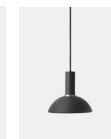

Lighting

5151
Black Marble

100541623
White Marble

1005412767
Agate Red

REST LAMP

Size: Ø: 15 x H: 16 cm
 Material: Base: Black, White and Agate Red marble
 Lampshade: Matte opal glass
 Info: コード長2m / ブラックのみ
 E17 LED電球ミニクリプトン 40W (付属)
 Net. weight: 1.5 kg
 Lot: 2
 Price: ¥48,000

5108
Black

5110
Light Grey

5106
Brass

SOCKET PENDANT

Size: W: 6 x H: 10.2 x D: 6 cm
 Material: Brass plated metal
 Powder coated metal
 Info: LED対応、コード長1.5m / ブラックのみ
 E26 40W (付属)、引掛けシーリング仕様
 Net. weight: 0.5 kg
 Lot: 2
 Price: ¥30,000

5138
Black

5123
Light Grey

5142
Brass

DOMELAMP

Size: [SOCKET] Ø: 6 x H: 10.2 cm
 [SHADE] Ø: 38 x H: 16 cm
 Material: Powder coated metal
 Brass plated metal
 White inside
 Info: LED対応、コード長1.5m / ブラックのみ
 E26 40W (付属)、引掛けシーリング仕様
 Net. weight: 1.5 kg
 Lot: 2
 Price: ¥60,000 (Brassのみ¥64,000)

5133
Black

5118
Light Grey

CONE LAMP

Size: [SOCKET] Ø: 6 x H: 10.2 cm
 [SHADE] Ø: 25 x H: 12 cm
 Material: Powder coated metal
 White inside
 Info: LED対応、コード長1.5m / ブラックのみ
 E26 40W (付属)、引掛けシーリング仕様
 Net. weight: 0.9 kg
 Lot: 2
 Price: ¥49,000